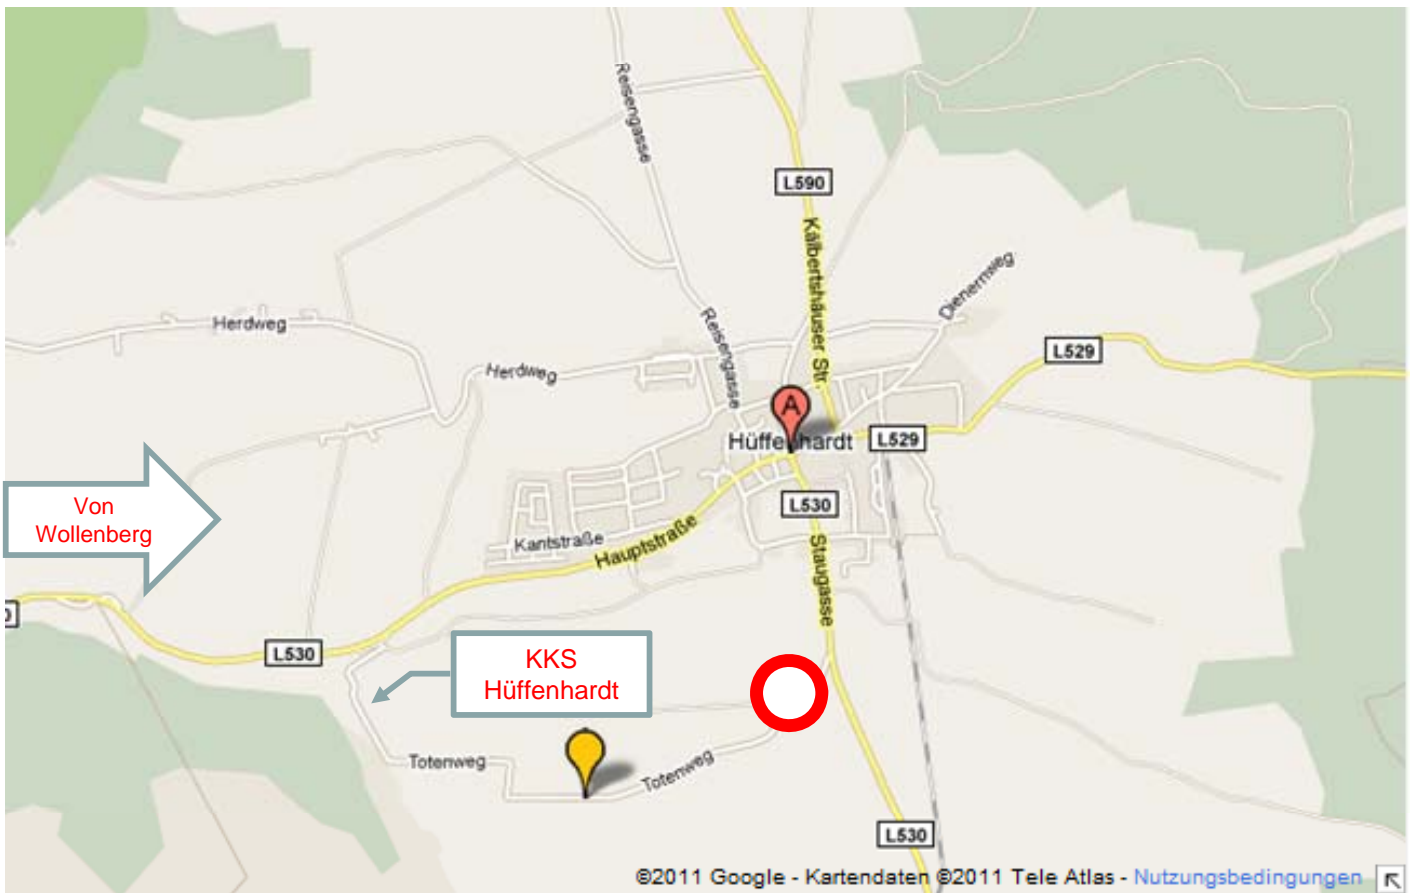

SV Karlsdorf I

KKS Stein I (SK03)

-

KKS Hambrücken I

Zur Mittagszeit kann im Schützenhaus gegessen werden.

Anfahrt siehe Rückseite.

# Anfahrtsplan und –beschreibung

- Das Schützenhaus befindet sich zwischen Hüffenhardt und Wollenberg
- von Siegelbach kommend, auf der L530 durch den Ort fahren
- nach Ortsende ca. 1km links abbiegen ! Achtung – Kuppe !
- von Wollenberg kommend dann entsprechend rechts abbiegen in den Totenweg.
- Gleich nach der Bachbrücke rechts und dem Weg im Tal nach links folgen.
- ca. 150m auf der linken Seite